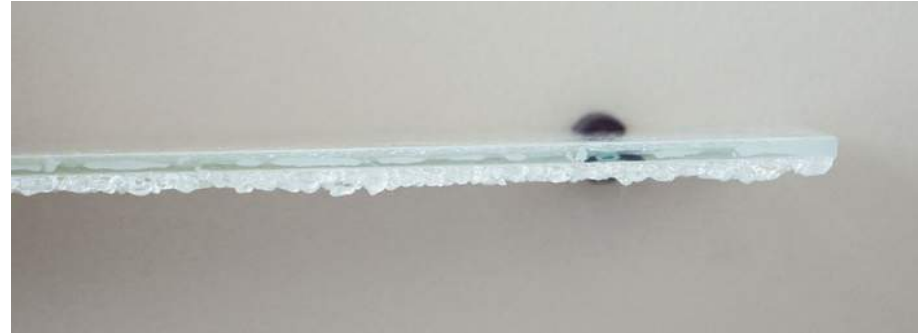

Kierrätyslasinen hylly

Kierrätyslasihyllyt on tehty sulattamalla kierrätyslasimurskasta.

Tekniset tiedot

Mitat:

Syvyys 130 mm

Pituus 500 mm

Paksuus 16 mm

Kiinnitys : kromiset tai mustat helat

Väri: optiwhite ja harmaa
kierrätyslasimurska ja tasolasi

voidaan tehdä myös muilla mitoilla.

Ovh: 100 €