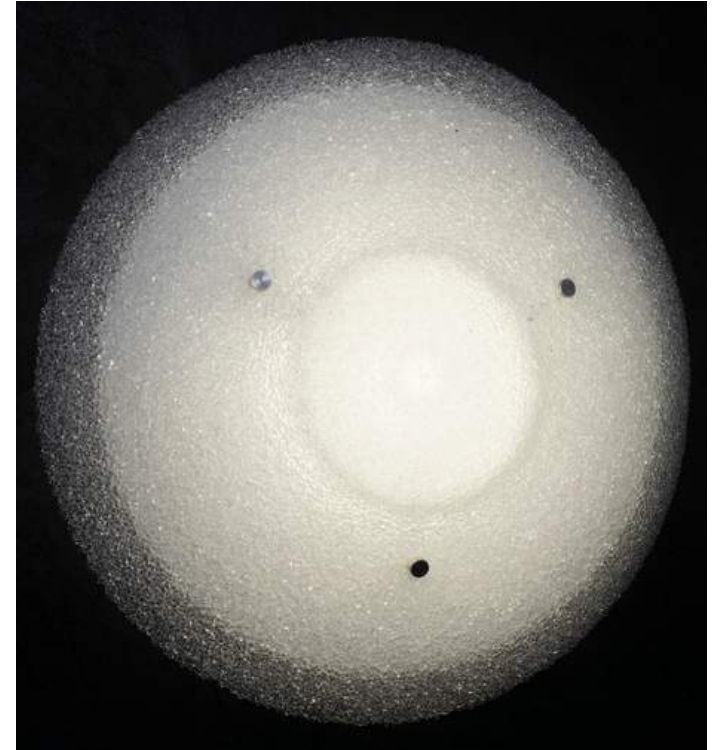

Sirua kierrätyslasivalaisin

Halkaisija: 600 / 900 mm
Syvyys: 100 / 150 mm
Paino: n. 15 / 30 kg

Materiaali: Sulatettu
kierrätyslasimurska

Runko valkoiseksi maalattua
metallilevyä
Kiinnikkeet: RST

Valo: Led-nauha, 10 / 18 W
Muuntaja: 24V, sijoitettu
kattokuvun sisään
Kiinnitys: Säädettyä ripustus-
vaijeri

Voidaan asentaa myös 7 cm etäisyydelle laipiosta erillisellä kauluksella.
Sähköliitäntä: Metallinvärinen johto, pistotulppa
valaisimissa kiinnitys joko säädettyä vaijerilla tai seinäkiinnikkeillä.

Ovh: 1800 € / 900 mm valaisin
Ovh: 1200 € / 600 mm valaisin