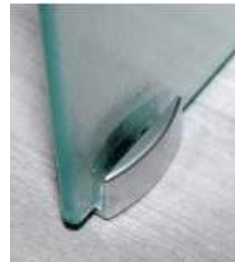

Vetimet ja liukuprofiili

Vedin:
Mattahopea tai kromi
nuppivedin \varnothing 38 mm.

Vedin: Mattahopea kuppivedin,
 \varnothing 65 mm.

Liukuovien asennusohje sisältyy
toimitukseen.

Liukuprofiili:
Mattahopea Dorma Agile 50, lattiasa
ohjuri.
Voidaan asentaa seinään tai kattoon.