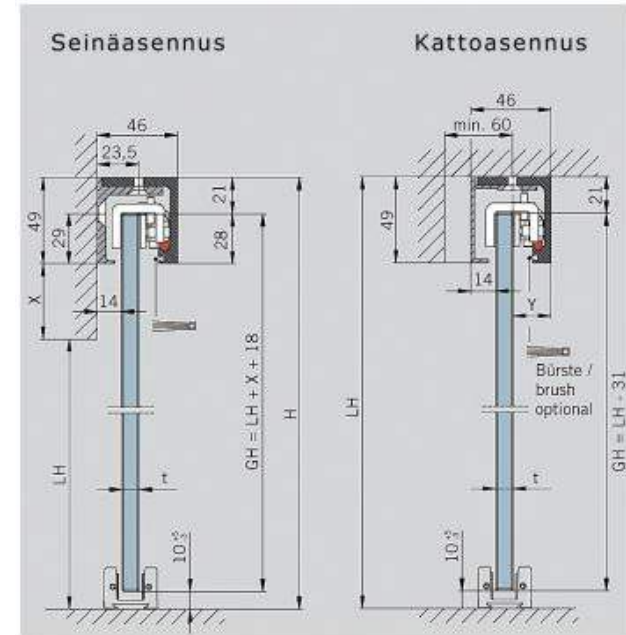

Liukuoviprofiilin mitat