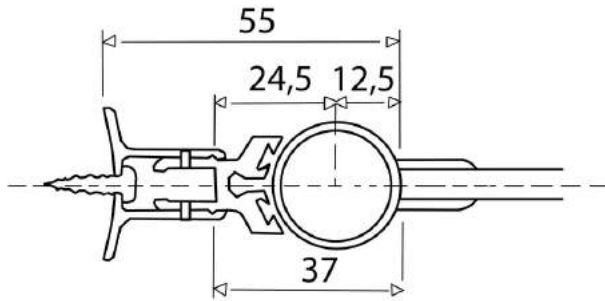

Valmistetaan mittojen mukaan

Max koko 1450 x 2450 mm

Materiaali: 8 mm sulatettu ja
karkaistu turvalasi.

Ovh: 1700 €

Virta

Peikonkämmen

Serpentiini

Koivut

Kultainen
leikkaus

Saranat

Kääntösaranan mitat

Mittaesimerkki saranalle.

Etäisyys seinästä lasin reunaan 55 mm + 2 mm liimausvara

Portaattomasti keskitettävä, 180° kääntyvä sarana

Sarana:

Stremler mattahopea tai kromi,
1-tai 2-laippaiset, säädettävä keskitys.

Tekniset tiedot

Mitat: Halkaisija 360 mm, syvyys 130 mm maljamaisesti asennettuna.

Materiaali:

Sulatettu lasi, paksuus n. 18 mm.

Asennus:

Voidaan asentaa joko maljamaisesti tai upotettuna.

Ovh: 850 €

Mallit