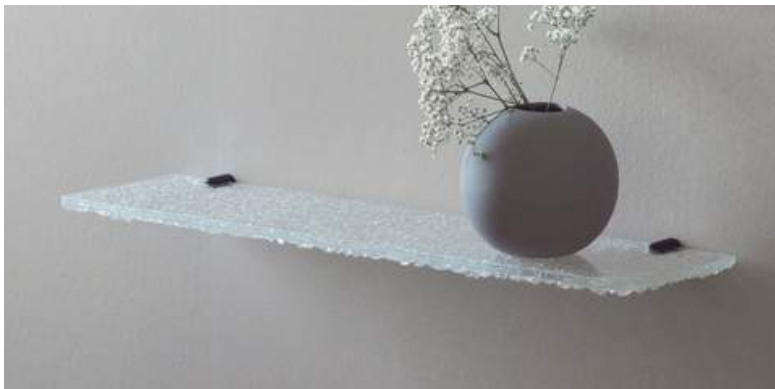

Kierrätyslasinen hylly

Kierrätyslasihyllyt on tehty sulattamalla kierrätyslasimurskasta.

Tekniset tiedot

Mitat:

Syvyys 130 mm

Pituus 500 mm

Paksuus 16 mm

Kiinnitys : kromiset tai mustat helat

Väri: optiwhite ja harmaa
kierrätyslasimurska ja tasolasi

voidaan tehdä myös muilla mitoilla.

Ovh: 100 €