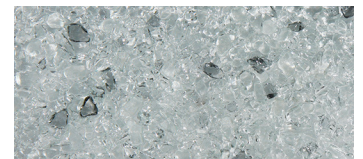

Kirkas/harmaa

Tutustu muihin tuotteisiin osoitteessa

www.essis.fi

Valmistus ja myynti

Lasilinkki Oy
Yrittäjätie 5
70150 Kuopio
Finland
Tel: +358 17 283 3100
facebook.com/lasilinkki
lasilinkki@lasilinkki.fi
www.lasilinkki.fi