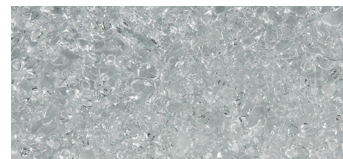

ESSI'S KEITTIÖN VÄLITILAT

Valossa kimaltelevat Essi'S keittiön välitilat valmistetaan kierrätyslasimurskasta käsityönä asiakkaan haluamiin mittoihin. Lasin etupinta on sileä, joten se on helppo pitää puhtaana. Lasituksen ympärille tulevat listat on kiinnitetty valmiiksi, joten asennus käy vaivattomasti.

Tekniset tiedot

Suosittelava maksimipituus: 170 cm.

Paksuus: Lasi n. 10 mm, ympäryslista 15 mm.

Värit: Kirkas ja kirkas/harmaa.

Materiaali: Kirkas tasolasi ja sulatettu kierrätyslasimurska.

Listat: 15 x 15 mm U-lista, valkoinen, mattahopea tai kiiltoharjattu.

Rei'itys: Lasituksen rei'itystä ei suositella.

Kiinnitys: 2-puolinen teippi ja silikoni. Asennusohje sisältyy toimitukseen.

Mitoitus

Mittaa aukon leveys ja korkeus useasta eri kohdasta. Kirjaa ylös pienimmät (tiukat) mitat. Asennus- ja saumausvatrat sekä listojen viemä tila vähennetään vasta valmistusvaiheessa.

Lasin lumoa sisustukseen

Essi'S on syntynyt Lasilinkki Oy:n kolmannen polven yrittäjän tuotemerkiksi. Essi'S mallisto arvostaa ja korostaa lasin elävyyttä ja monimuotoisuutta. Essi'S tuotteet ovat arjen luxusta - kestävä, kaunista, helppohoitoista, yksilöllistä suomalaista käsityötä.

Essi'S tuotteet valmistaa Lasilinkki Oy. Suuret lasinsulatusuunit mahdollistavat suurienkin kokonaisuuksien toteuttamisen asiakkaan toiveiden mukaisesti ja Lasilinkin osaaminen on prosessin tukena heti sen alusta lähtien.

Värit

Kirkas

Tutustu muihin tuotteisiin osoitteessa

www.essis.fi

Valmistus ja myynti

Lasilinkki Oy
Yrittäjätie 5
70150 Kuopio
Finland
Tel: +358 17 283 3100
facebook.com/lasilinkki
lasilinkki@lasilinkki.fi
www.lasilinkki.fi