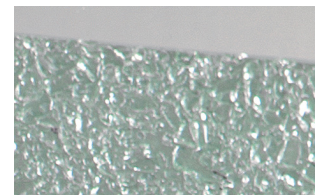

Yksityiskohta kehyksestä
ilman valoa

Valmistus ja myynti

Lasilinkki Oy
Yrittäjäntie 5
70150 Kuopio
Finland
Tel: +358 17 283 3100
facebook.com/lasilinkki
lasilinkki@lasilinkki.fi
www.lasilinkki.fi