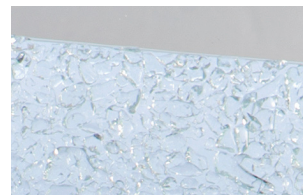

ESSI'S PEILI

Essi'S peilin näyttävät kehykset on tehty sulattamalla kierätyslasimurskasta. Kehyksen taakse sijoitettu led-valo korostaa lasin kauneutta ja tekee peilistä sähkövän ylellisen. Valot ja muuntaja on roiskeveesisuojattu, joten peiliä voi käyttää myös kosteissa tiloissa.

Tekniset tiedot

Mitat: Leveys 70 - 90 cm, korkeus 90 - 110 cm.

Kierrätyslasikehyksen leveys: n. 50 mm.

Taustaprofiili: Alumiinia, syvyys 40 mm.

Materiaali: Peili, lasi ja kierrätyslasimurska.

Valo: Led-nauha, 23 - 29 W, muuntaja sijoitettu taustaprofiilin sisään. Peilin saa myös ilman valoa.

Lasin lumoa sisustukseen

Essi'S on syntynyt Lasilinkki Oy:n kolmannen polven yrittäjän tuotemerkiksi. Essi'S mallisto arvostaa ja korostaa lasin elävyyttä ja monimuotoisuutta. Essi'S tuotteet ovat arjen luxusta - kestävä, kaunis, helppohoitoista, yksilöllistä suomalaista käsityötä.

Essi'S tuotteet valmistaa Lasilinkki Oy. Suuret lasinsulatusuunit mahdollistavat suurienkin kokonaisuuksien toteuttamisen asiakkaan toiveiden mukaisesti ja Lasilinkin osaaminen on prosessin tukena heti sen alusta lähtien.

Tutustu muihin tuotteisiin osoitteessa

www.essis.fi

Yksityiskohta kehyksestä
valaistuna