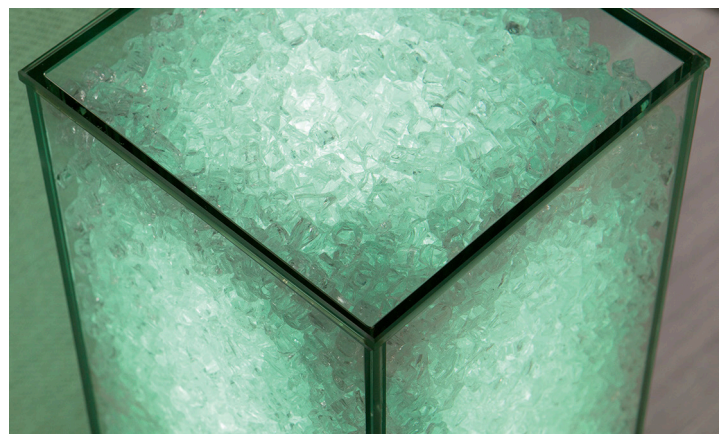

ESSI'S KORISTEVALAISIN

Essi'S lattiavalaisimen upeasti kimaltava efekti syntyy valaisimen sisällä olevasta Lasilinkin omasta kierrätyslasimurskasta. Murskan keskelle sijoitetun led-nauhan valo heijastuu pehmeästi lasin läpi luoden rauhallista tunnelmaa.

Tekniset tiedot

Mitat: 18 x 18 x 70 cm.

Paino: n. 30 kg.

Materiaali: UV-liimattu 6 mm lasi ja kierrätyslasimurska.

Valo: Led-nauha, 17 W, muuntaja jalustan sisällä.

Sähköjohto: Metallinvärinen, pituus 3m.

Jalusta: Valkovahattu tammi, 20 x 20 cm.

Lasin lumoa sisustukseen

Essi'S on syntynyt Lasilinkki Oy:n kolmannen polven yrittäjän tuotemerkiksi. Essi'S mallisto arvostaa ja korostaa lasin elävyyttä ja monimuotoisuutta. Essi'S tuotteet ovat arjen luxusta - kestävä, kaunis, helppohoitoinen, yksilöllistä suomalaista käsityötä.

Essi'S tuotteet valmistaa Lasilinkki Oy. Suuret lasinsulatusuunit mahdollistavat suurienkin kokonaisuuksien toteuttamisen asiakkaan toiveiden mukaisesti ja Lasilinkin osaaminen on prosessin tukena heti sen alusta lähtien.

Tutustu muihin tuotteisiin osoitteessa

www.essis.fi

Valmistus ja myynti

Lasilinkki Oy
Yrittäjätie 5
70150 Kuopio
Finland
Tel: +358 17 283 3100
facebook.com/lasilinkki
lasilinkki@lasilinkki.fi
www.lasilinkki.fi